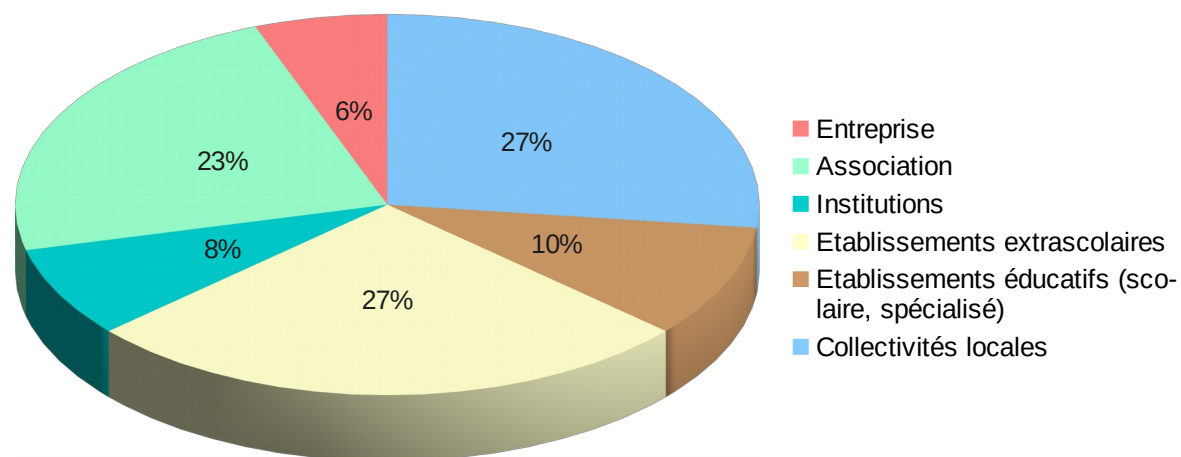

www.portail-eedd-bourgognefranche-comte.fr

Énergie dans les programmes scolaires

- Un site pour s'y retrouver :

<http://crdp.ac-amiens.fr/textesofficielsedd/index.php/developpement-durable>

Recherche par thème...

Résultats de la recherche
par niveaux, par disciplines...

Notre centre de ressources pédagogiques

- 175 références sur la portail BFC de l'EEDD – Environ 190 en tout
- En moyenne : plus de 80 porteurs de projets accompagnés par an
Accueil sur rv. Echanges et conseils sur le projet. Mise à disposition de ressources adaptées et variées.